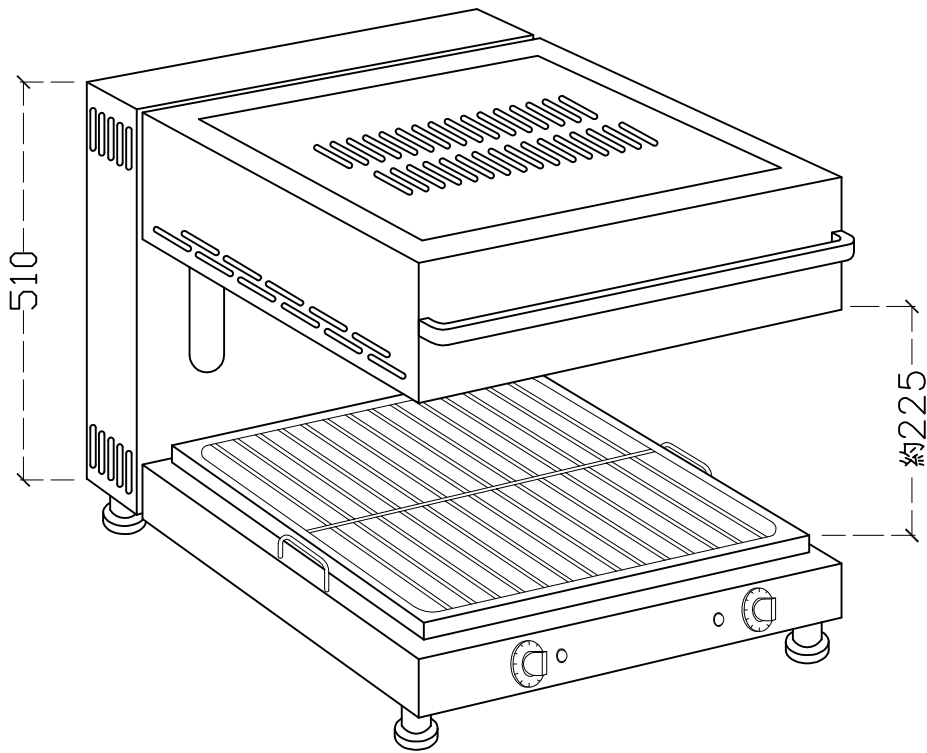

設備名稱	電能上火烤爐	廚霸王產品系列	
外型尺寸	600*540*600 m/m	數量	台

材質說明：

1. 採用赤熱線電能燒烤。
2. 烤品與熱能燒烤之距離可自由調整。
3. 功率開關可調至 1~7 段，依所需不同的熱能做適當調整。
4. 採雙向軸承X、Y軸滑動，可於把手任意一端調整較順暢，重型設計，美觀。
5. 外殼以不銹鋼板製作。
6. 使用電力：1 ϕ 220V—3.8KW。
7. 附高低調整腳。